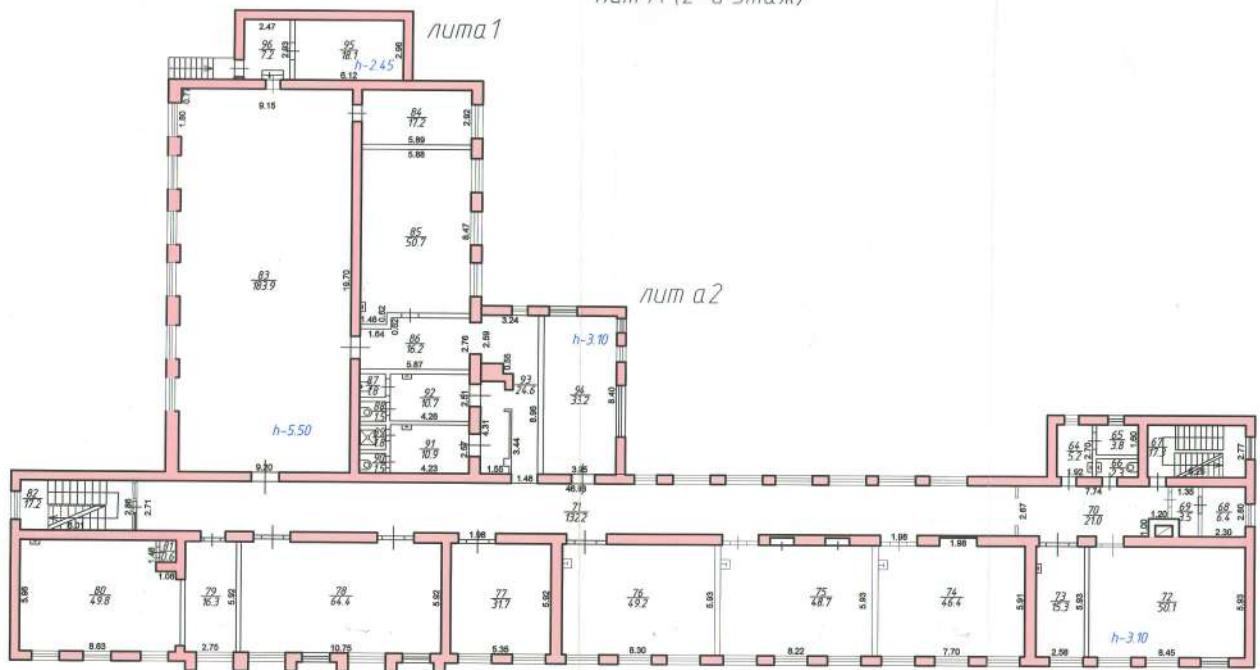

Поэтажный план

лит А (1-й этаж)

ГУПСК "Крайтехинвентаризация"			РФ
№№ № 26818	Поэтажный план лит А (1-й этаж) по ул. Остятинская, 3		Масштаб 1:200
Дата	Исполнитель	Фамилия Имя Отчество	Подпись
18.10.09	Зам. нач. отдела	Ротач Е.Г.	<i>[Signature]</i>
01.10.2009	Проверил	Мельникова М.В.	<i>[Signature]</i>
	Специал. лист	Ведущая В.А.	<i>[Signature]</i>

Позтажный план

лит А (2-й этаж)

ГЧП СК "Крайтехинвентаризация"		РФ
№№ № 26810	Позтажный план лит А (2-й этаж) по ул. Октябрьская, 3	Масштаб 1:200
Дата	Исполнитель	Фамилия Имя Отчество
19.10.09	Зам. нач. отдела	Ратач Е.Г.
01.10.2009	Проверил	Мальникова И.В.
	Специалист	Ведущая В.А.