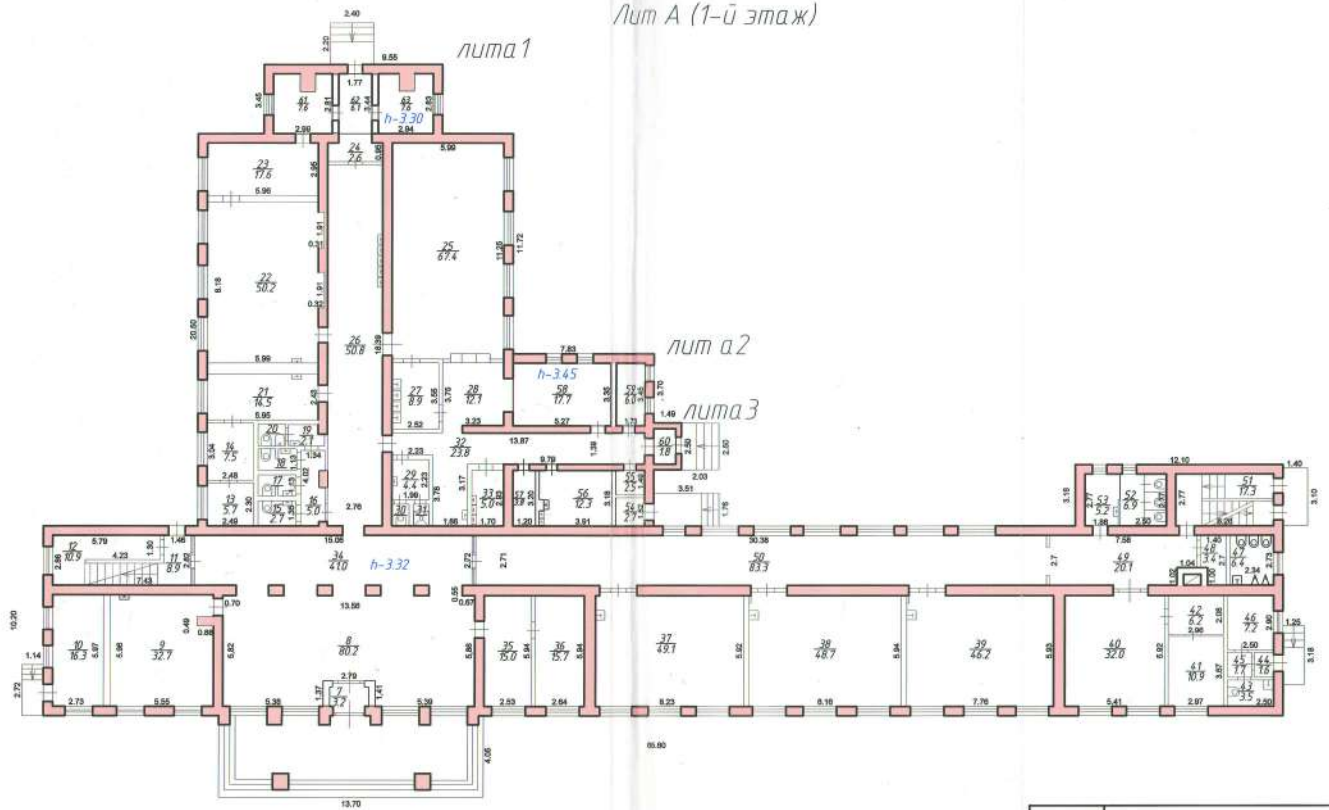

Поэтажный план

лит А (1-й этаж)

ГУПСК "Крайтехинвентаризация"			РФ
№№ № 26818	Поэтажный план лит А (1-й этаж) по ул. Остятинская, 3		Масштаб 1:200
Дата	Исполнитель	Фамилия Имя Отчество	Подпись
18.10.09	Зам. нач. отдела	Ротач Е.Г.	<i>[Signature]</i>
01.10.2009	Проверил	Мельникова М.В.	<i>[Signature]</i>
	Специал. лист	Ведущая В.А.	<i>[Signature]</i>

Позтажный план

лит А (2-й этаж)

ГЧП СК "Крайтехинвентаризация"		РФ
№№ № 26810	Позтажный план лит А (2-й этаж) по ул. Октябрьская, 3	Масштаб 1:200
Дата	Исполнитель	Фамилия Имя Отчество
19.10.09	Зам. нач. отдела	Ратач Е.Г.
01.10.2009	Проверил	Мальникова И.В.
	Специалист	Ведущая В.А.